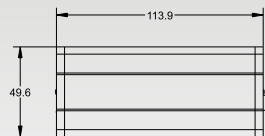

尺寸及部件说明:

单位: mm