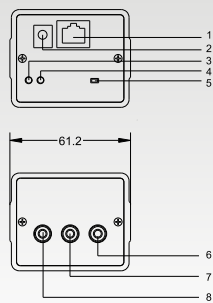

BL-D01

数字百万高清解码盒

BL-D01高清解码盒是用于把前端高清图像信号解码显示在电视上的设备，通过解码盒把前端百万高清摄像机信号解码后接入高清电视，在大屏电视上显示。图像全屏放大，不失真，不拉伸图像，用电视的最佳分辨率全屏显示画面，能更清晰分辨景物全局细节。通过高清解码盒，用户任意切换前端高清摄像。

配套设备

主要功能

- 支持解码盒内核软件升级
- 同时解码4路高清
- 支持IP设置与修改，适用各种网段与跨网段应用

技术规格 Technical Specification

产品型号	BL-D01
视频解码	H.264
视频输出	YPbPr(分量信号)
视频输入	一个RJ45以太网口
解码分辨率	720P与1080P自适应
画面分隔	1或4分隔解码显示
输入电源	DC 12V 1A
功耗	小于2W
工作温度	-10 ~ +70 °C
工作湿度	10 ~ 85%
规格	118.2x61.2x49.6mm

尺寸及部件说明:

单位: mm

1. RJ45接口
2. 12V直流电源接口
3. 电源指示灯
4. 系统错误提示灯（开机闪动一下之后长灭为正常）
5. 系统复位键
6. 视频色差输出接口Pr（连接液晶电视的Pr端口）
7. 视频色差输出接口Pb（连接液晶电视的Pb端口）
8. 视频色差输出接口Y（连接液晶电视的Y端口）

应用方式: