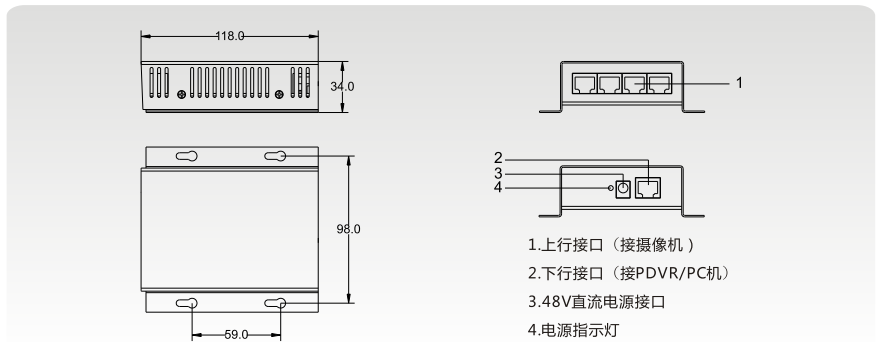

主要功能

- 可向数字摄像机POE供电，无需另外外接电源与布置电源线
- 支持数据与电源复用技术
- 同时对多路摄像机供电
- 自带防雷功能
- 信号传输为数字信号，图像不失真，抗干扰能力强
- 延伸网线距离，最远传输距离可达150米

技术规格 Technical Specification

产品型号	BL-S104
上行接口	4个（接摄像机用）
下行接口	1个（接PDVR、PC、DVR、混合嵌入式）
延长距离	150米
接口方式	RJ45 10M/100M自适应以太网口
输入电源	DC 48V 1.5A
最大功耗	30W
工作温度	-20 ~ +70 °C
工作湿度	10 ~ 85%

尺寸及部件说明：

单位：mm

应用方式：